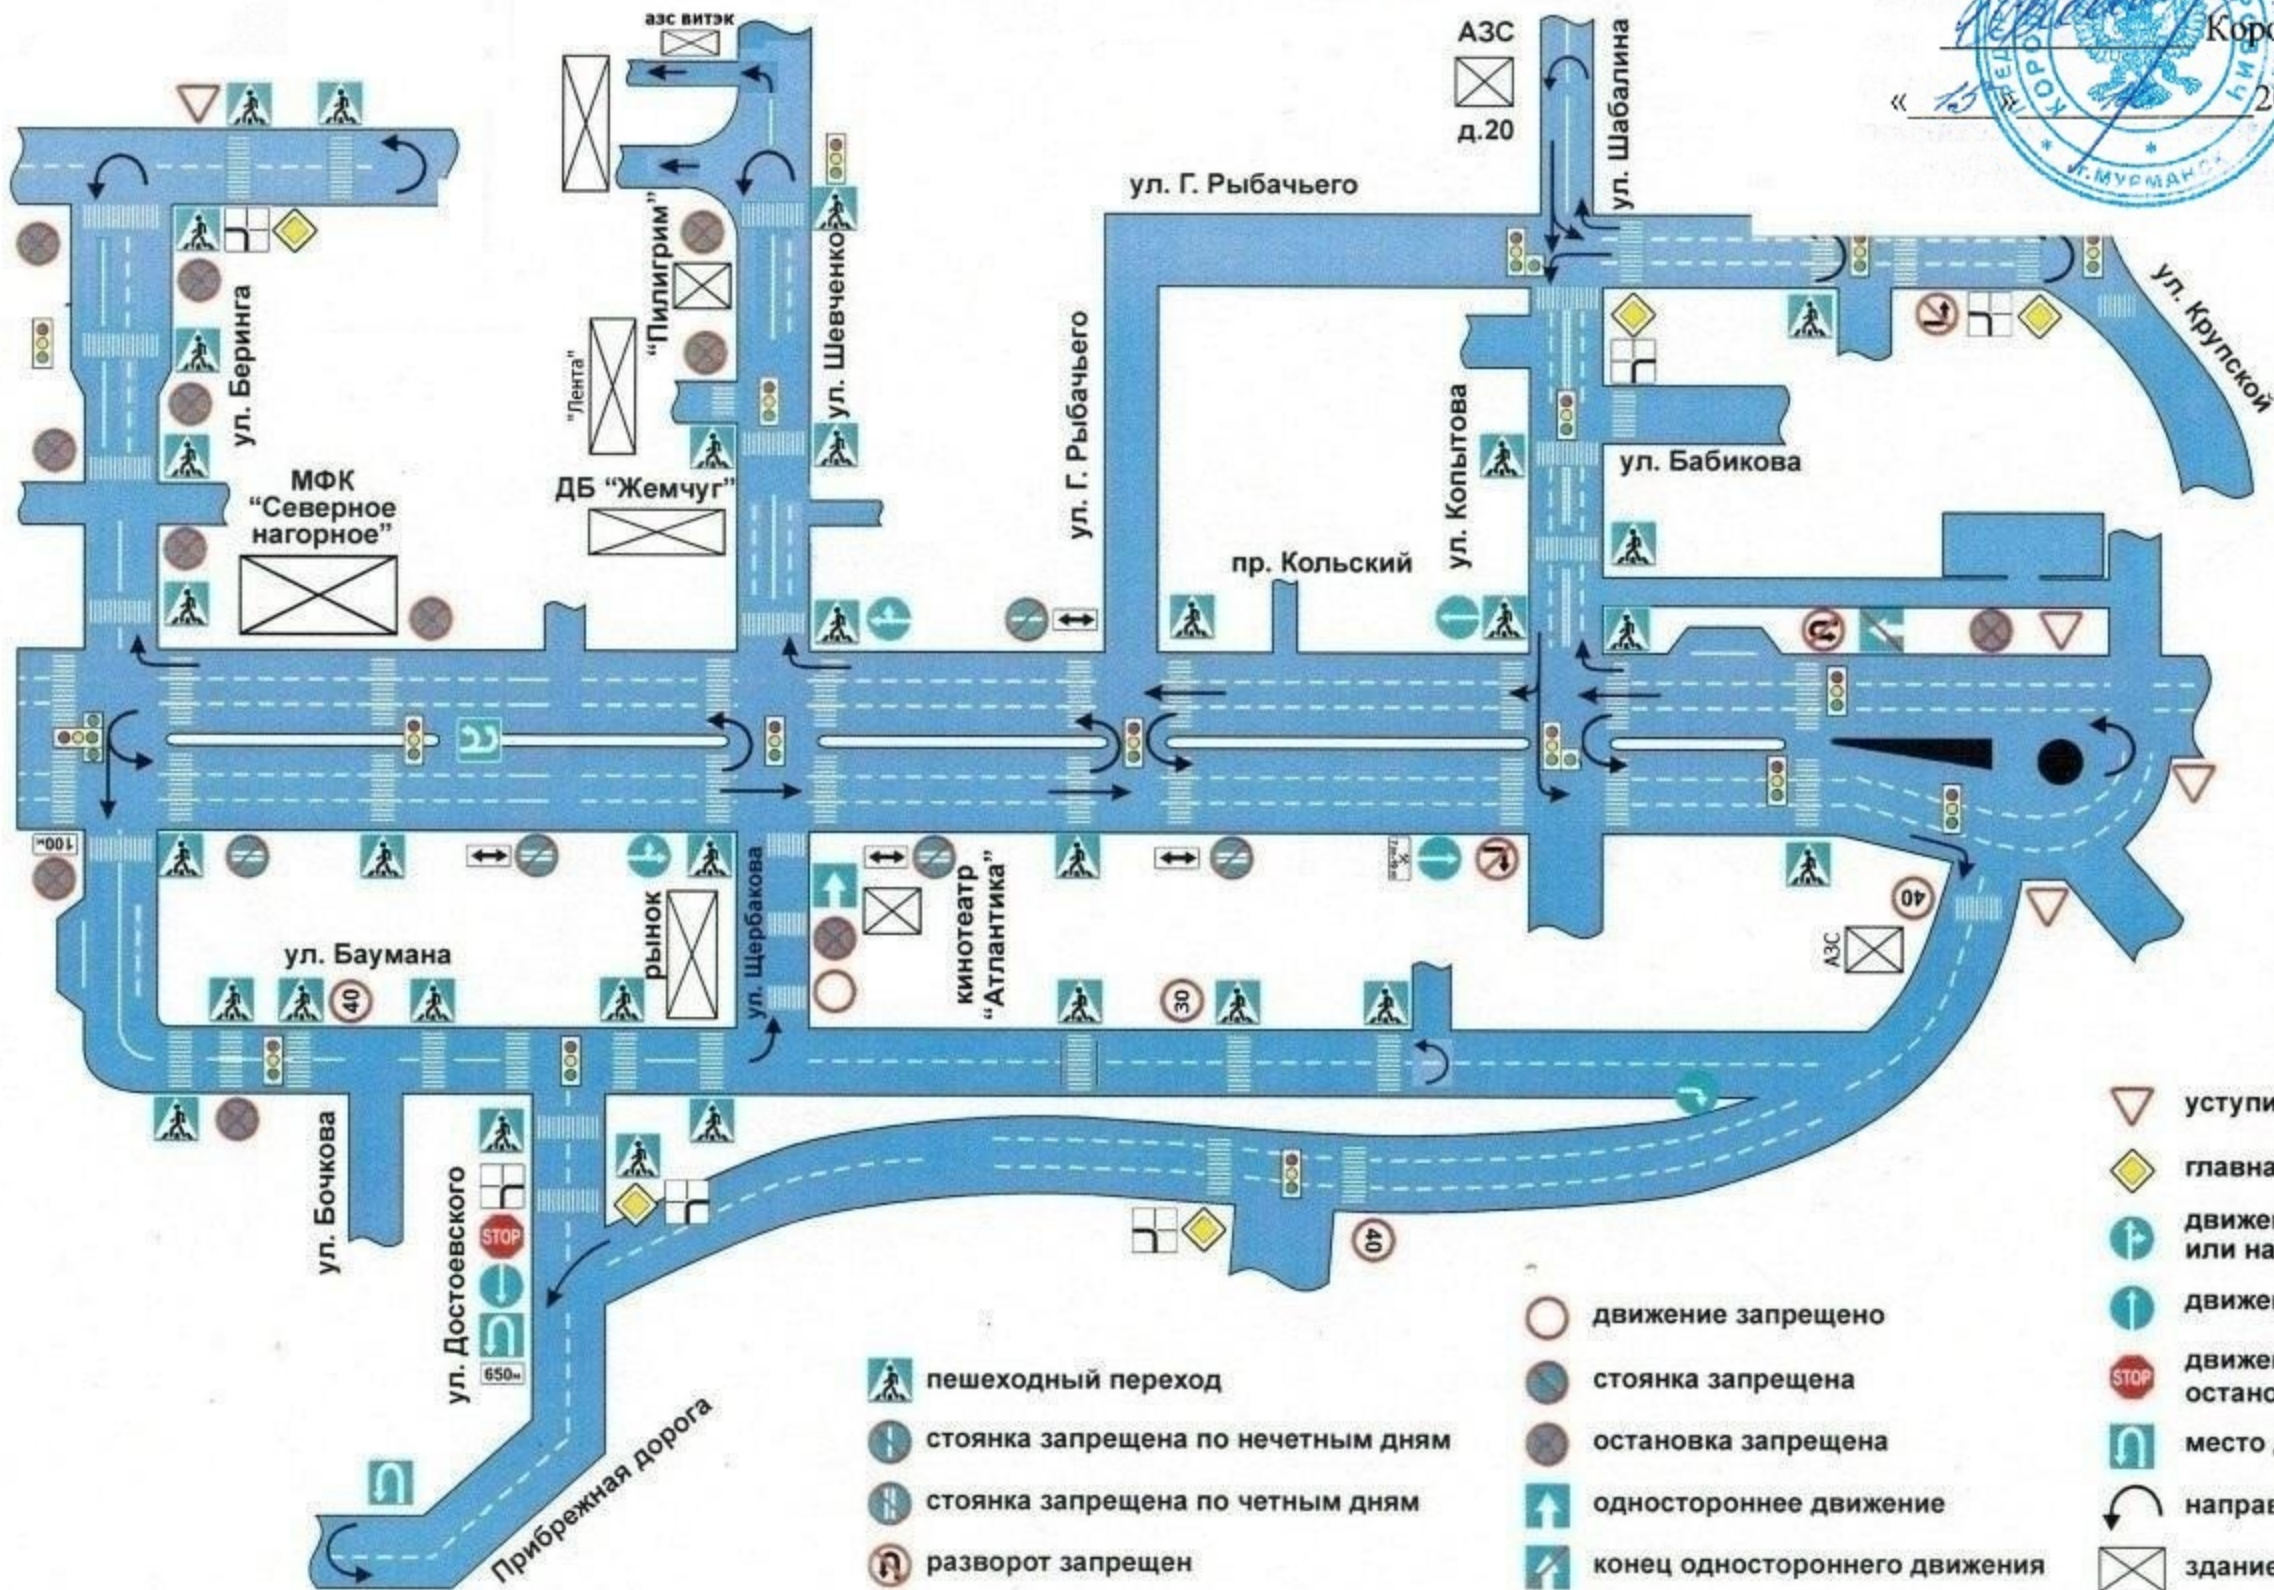

Учебный маршрут

«УТВЕРЖДАЮ»
 Директор ИИ Король И.В.
 Король И.В.
 201 г.

-  пешеходный переход
-  стоянка запрещена по нечетным дням
-  стоянка запрещена по четным дням
-  разворот запрещен
-  стоянка запрещена
-  движение запрещено
-  одностороннее движение
-  конец одностороннего движения
-  уступите дорогу
-  главная дорога
-  движение прямо или направо
-  движение прямо
-  движение без остановки запрещено
-  место для разворота
-  направление движения
-  здание